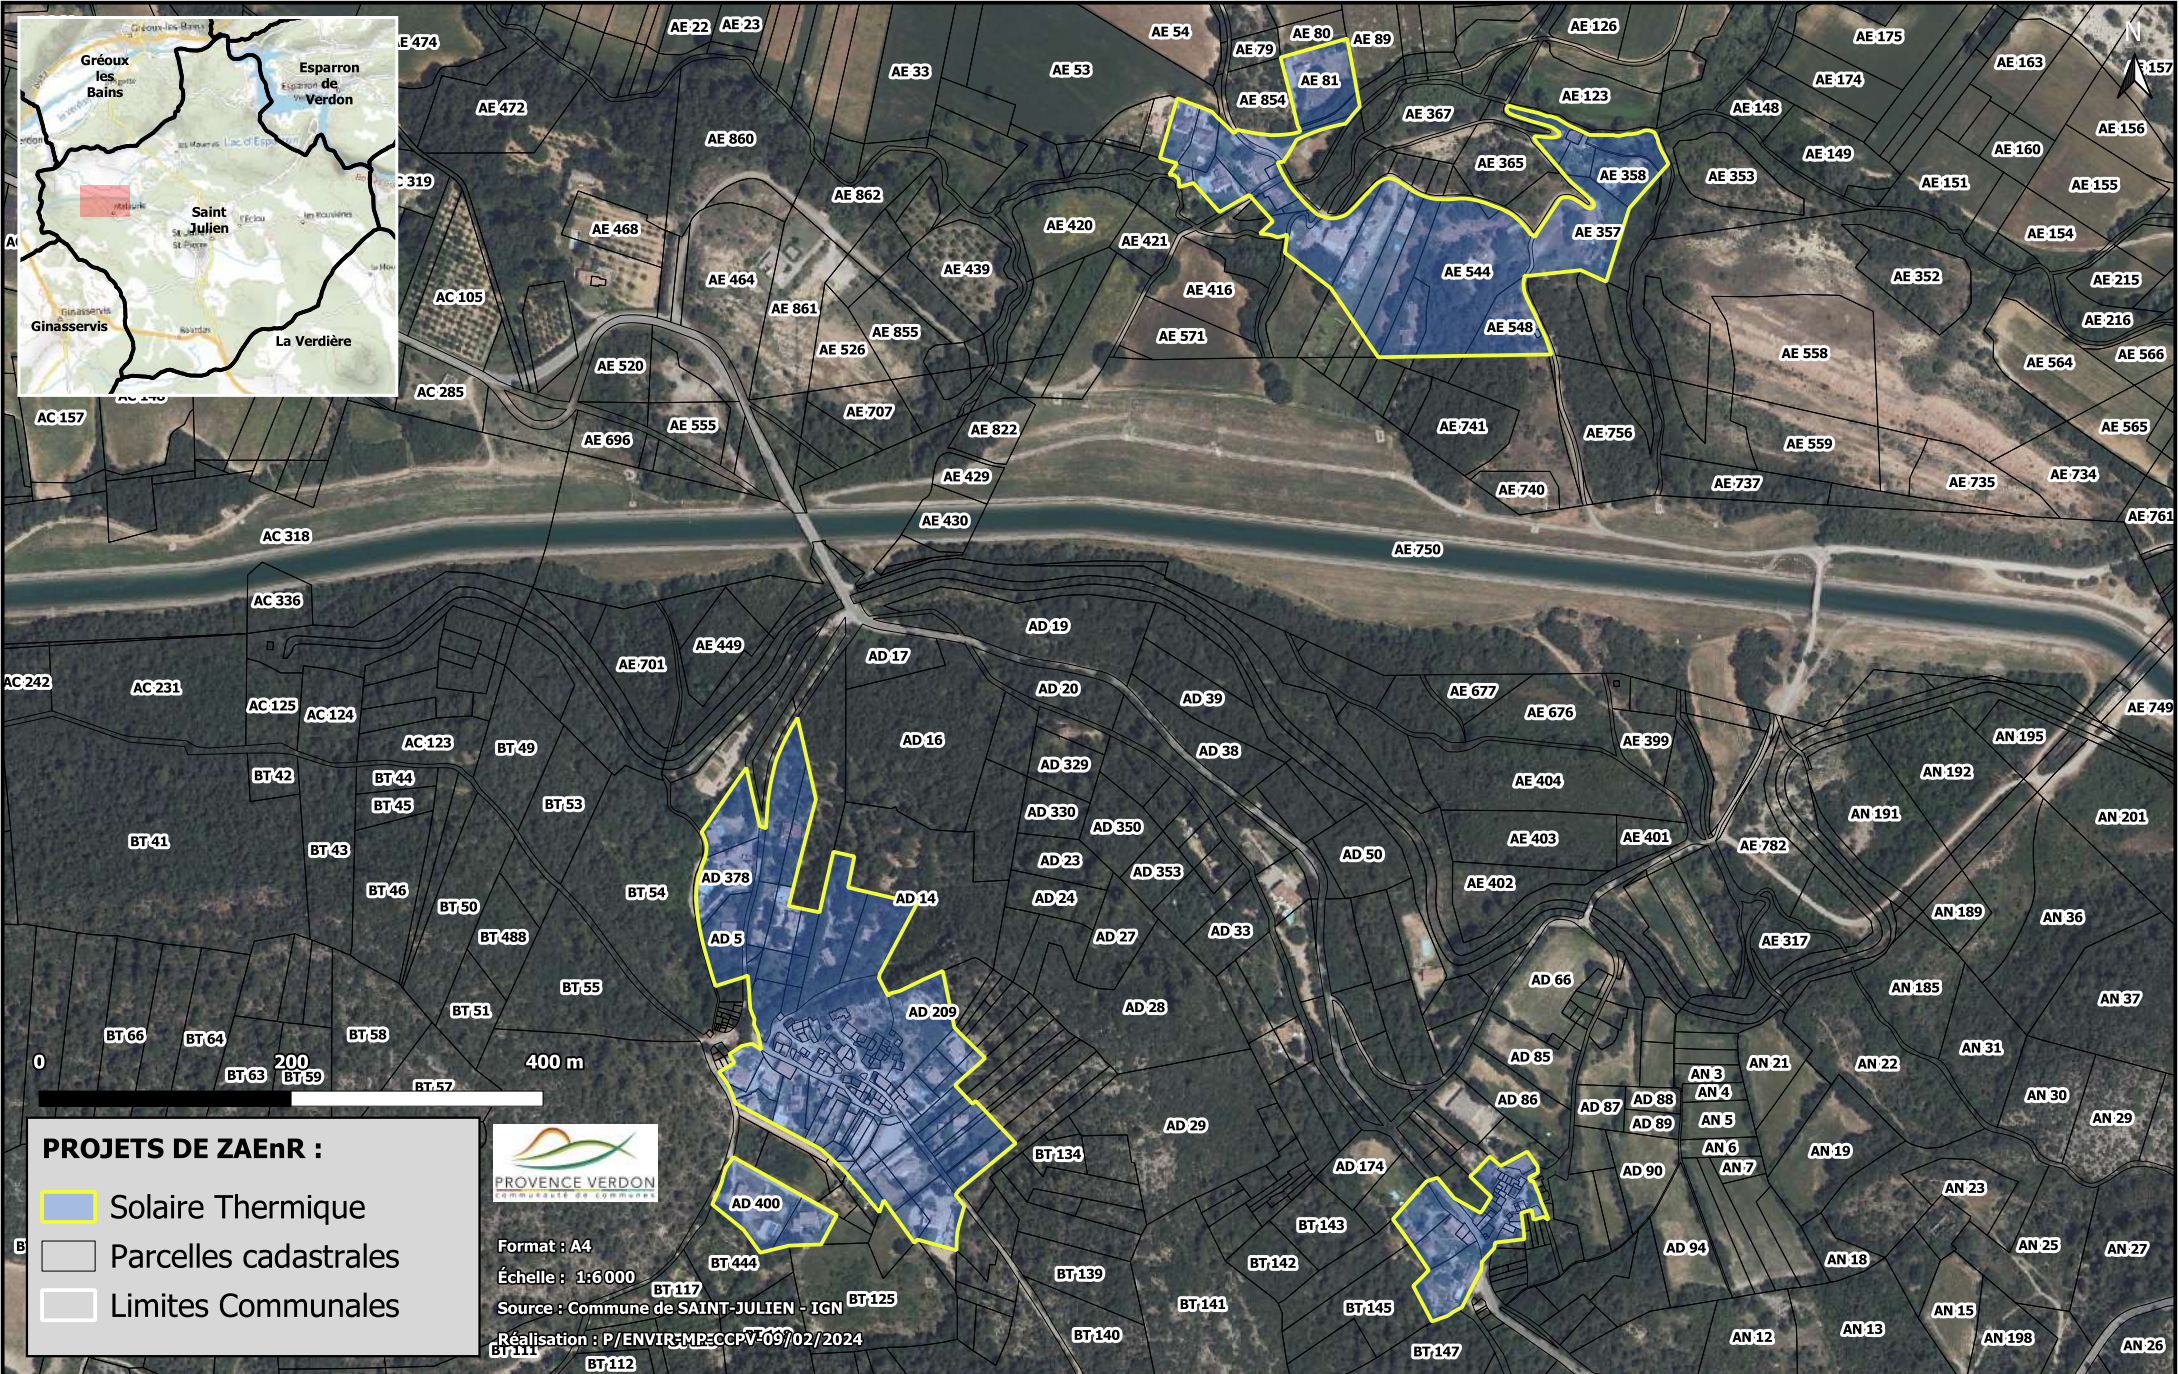

AM 289

AM 290

AM 291

AM 292

AM 293

AM 294

AM 295

AM 296

AM 297

AM 298

AM 299

AM 300

AM 301

AM 302

AM 303

AM 304

AM 305

AM 306

AM 307

AM 308

AM 309

AM 310

PROJETS DE ZONES D'ACCÉLÉRATION DES EnR - Commune de SAINT-JULIEN

Solaire thermique - Carte 4/5