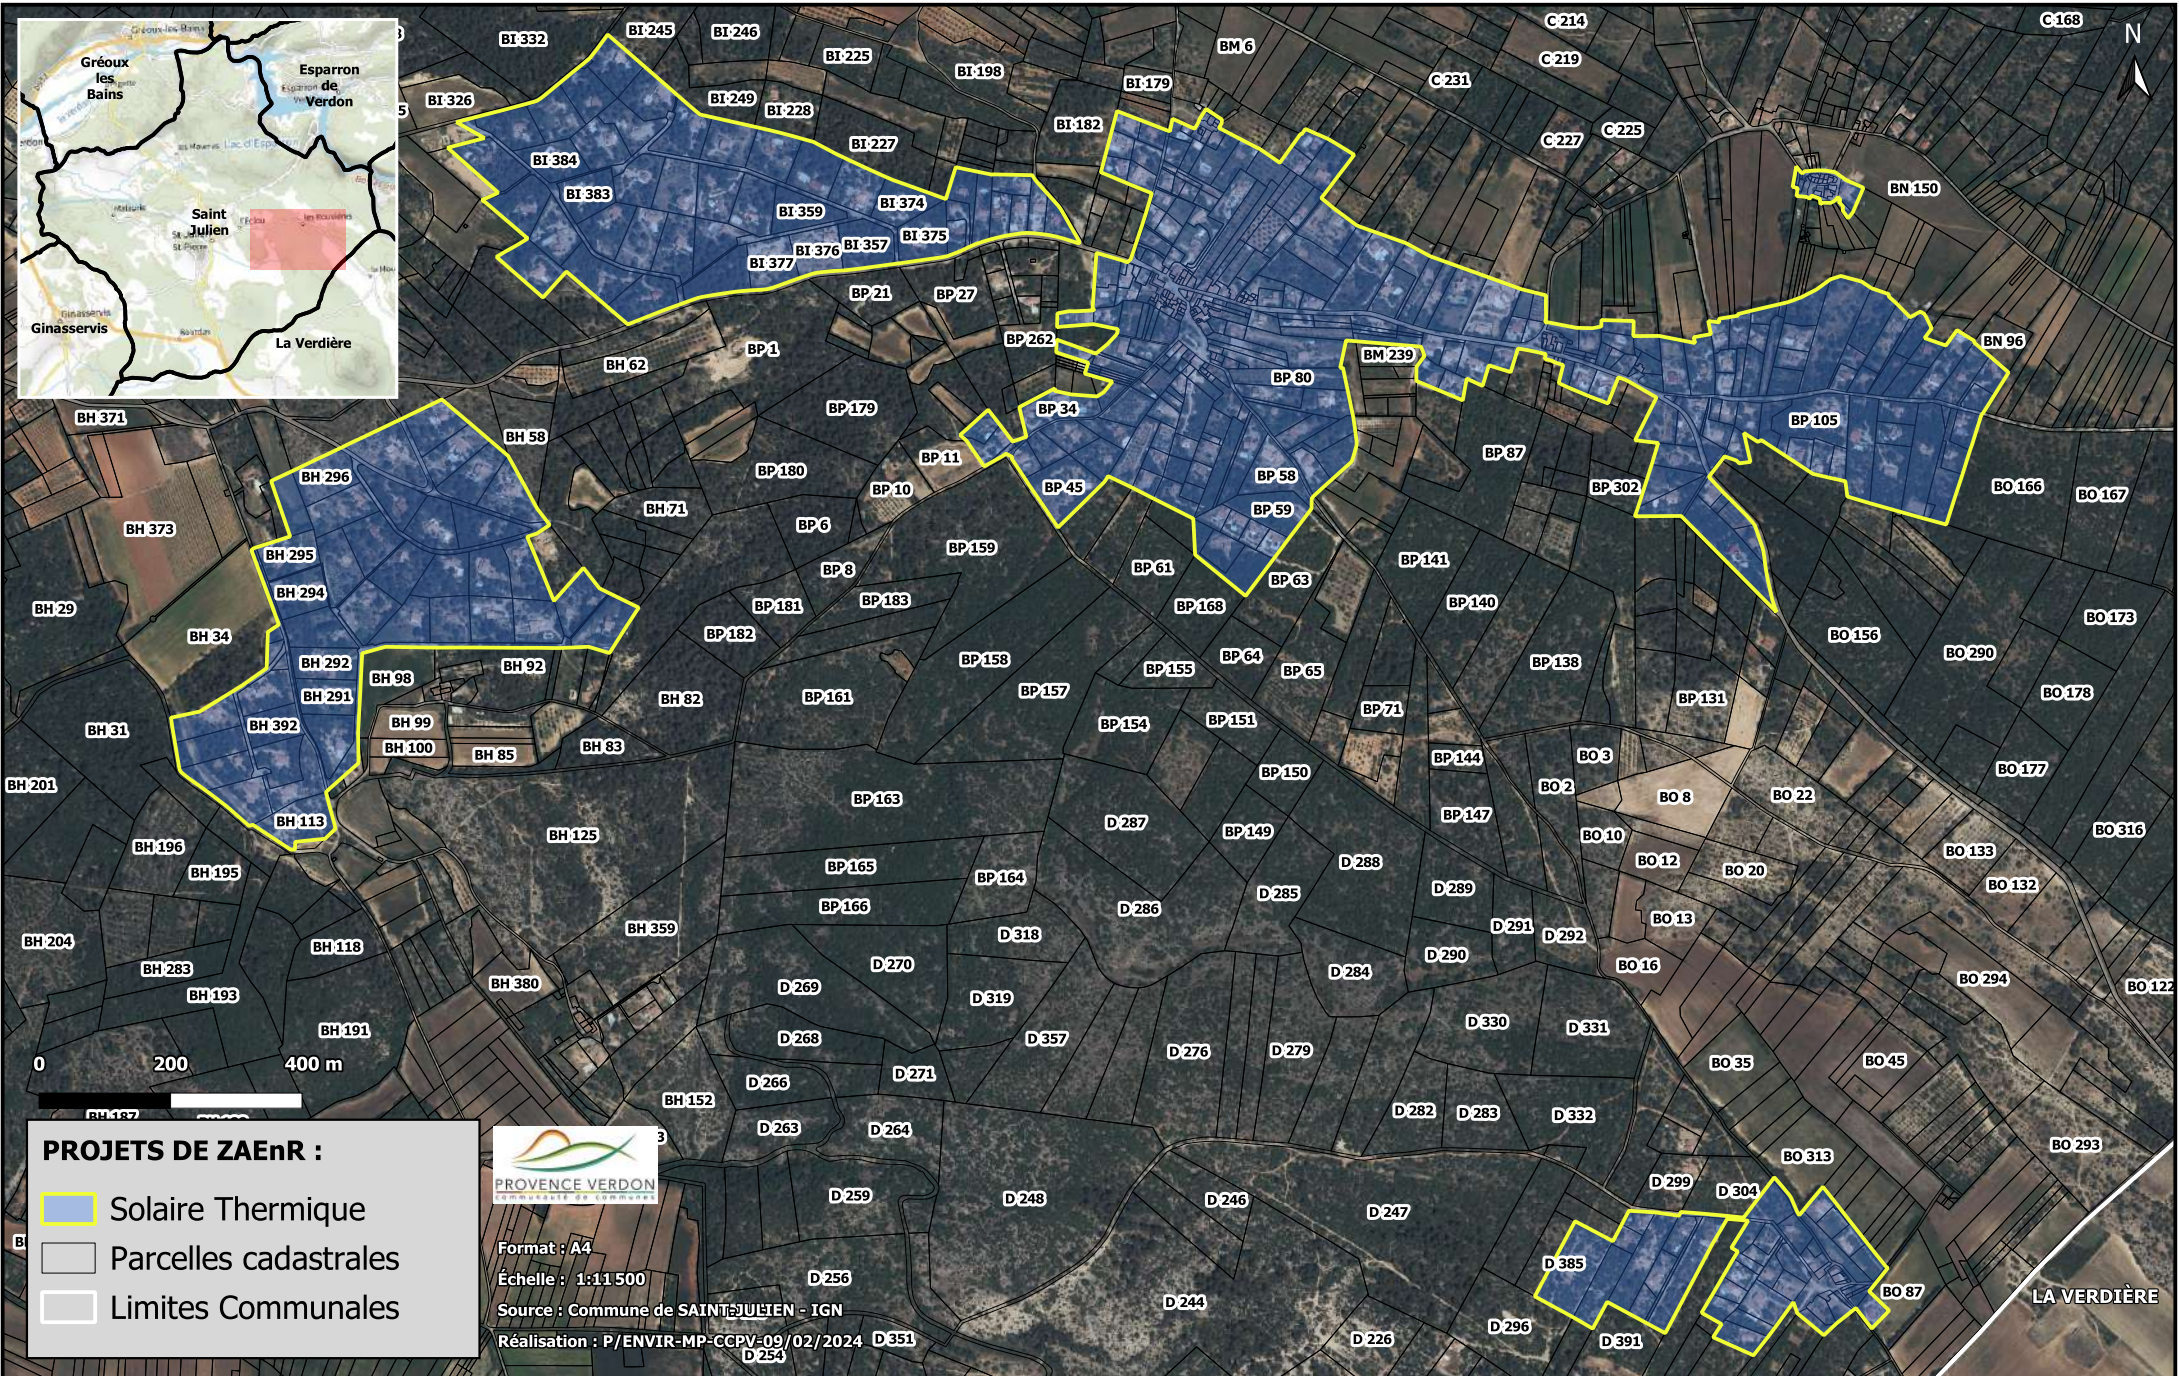

PROJETS DE ZONES D'ACCÉLÉRATION DES EnR - Commune de SAINT-JULIEN

Solaire thermique - Carte 1/5

PROJETS DE ZONES D'ACCÉLÉRATION DES EnR - Commune de SAINT-JULIEN

Solaire thermique - Carte 2/5

PROJETS DE ZONES D'ACCÉLÉRATION DES EnR - Commune de SAINT-JULIEN

AM 98

AM 4

AM 5

AM 6

AM 13

AM 14

AM 15

AM 16