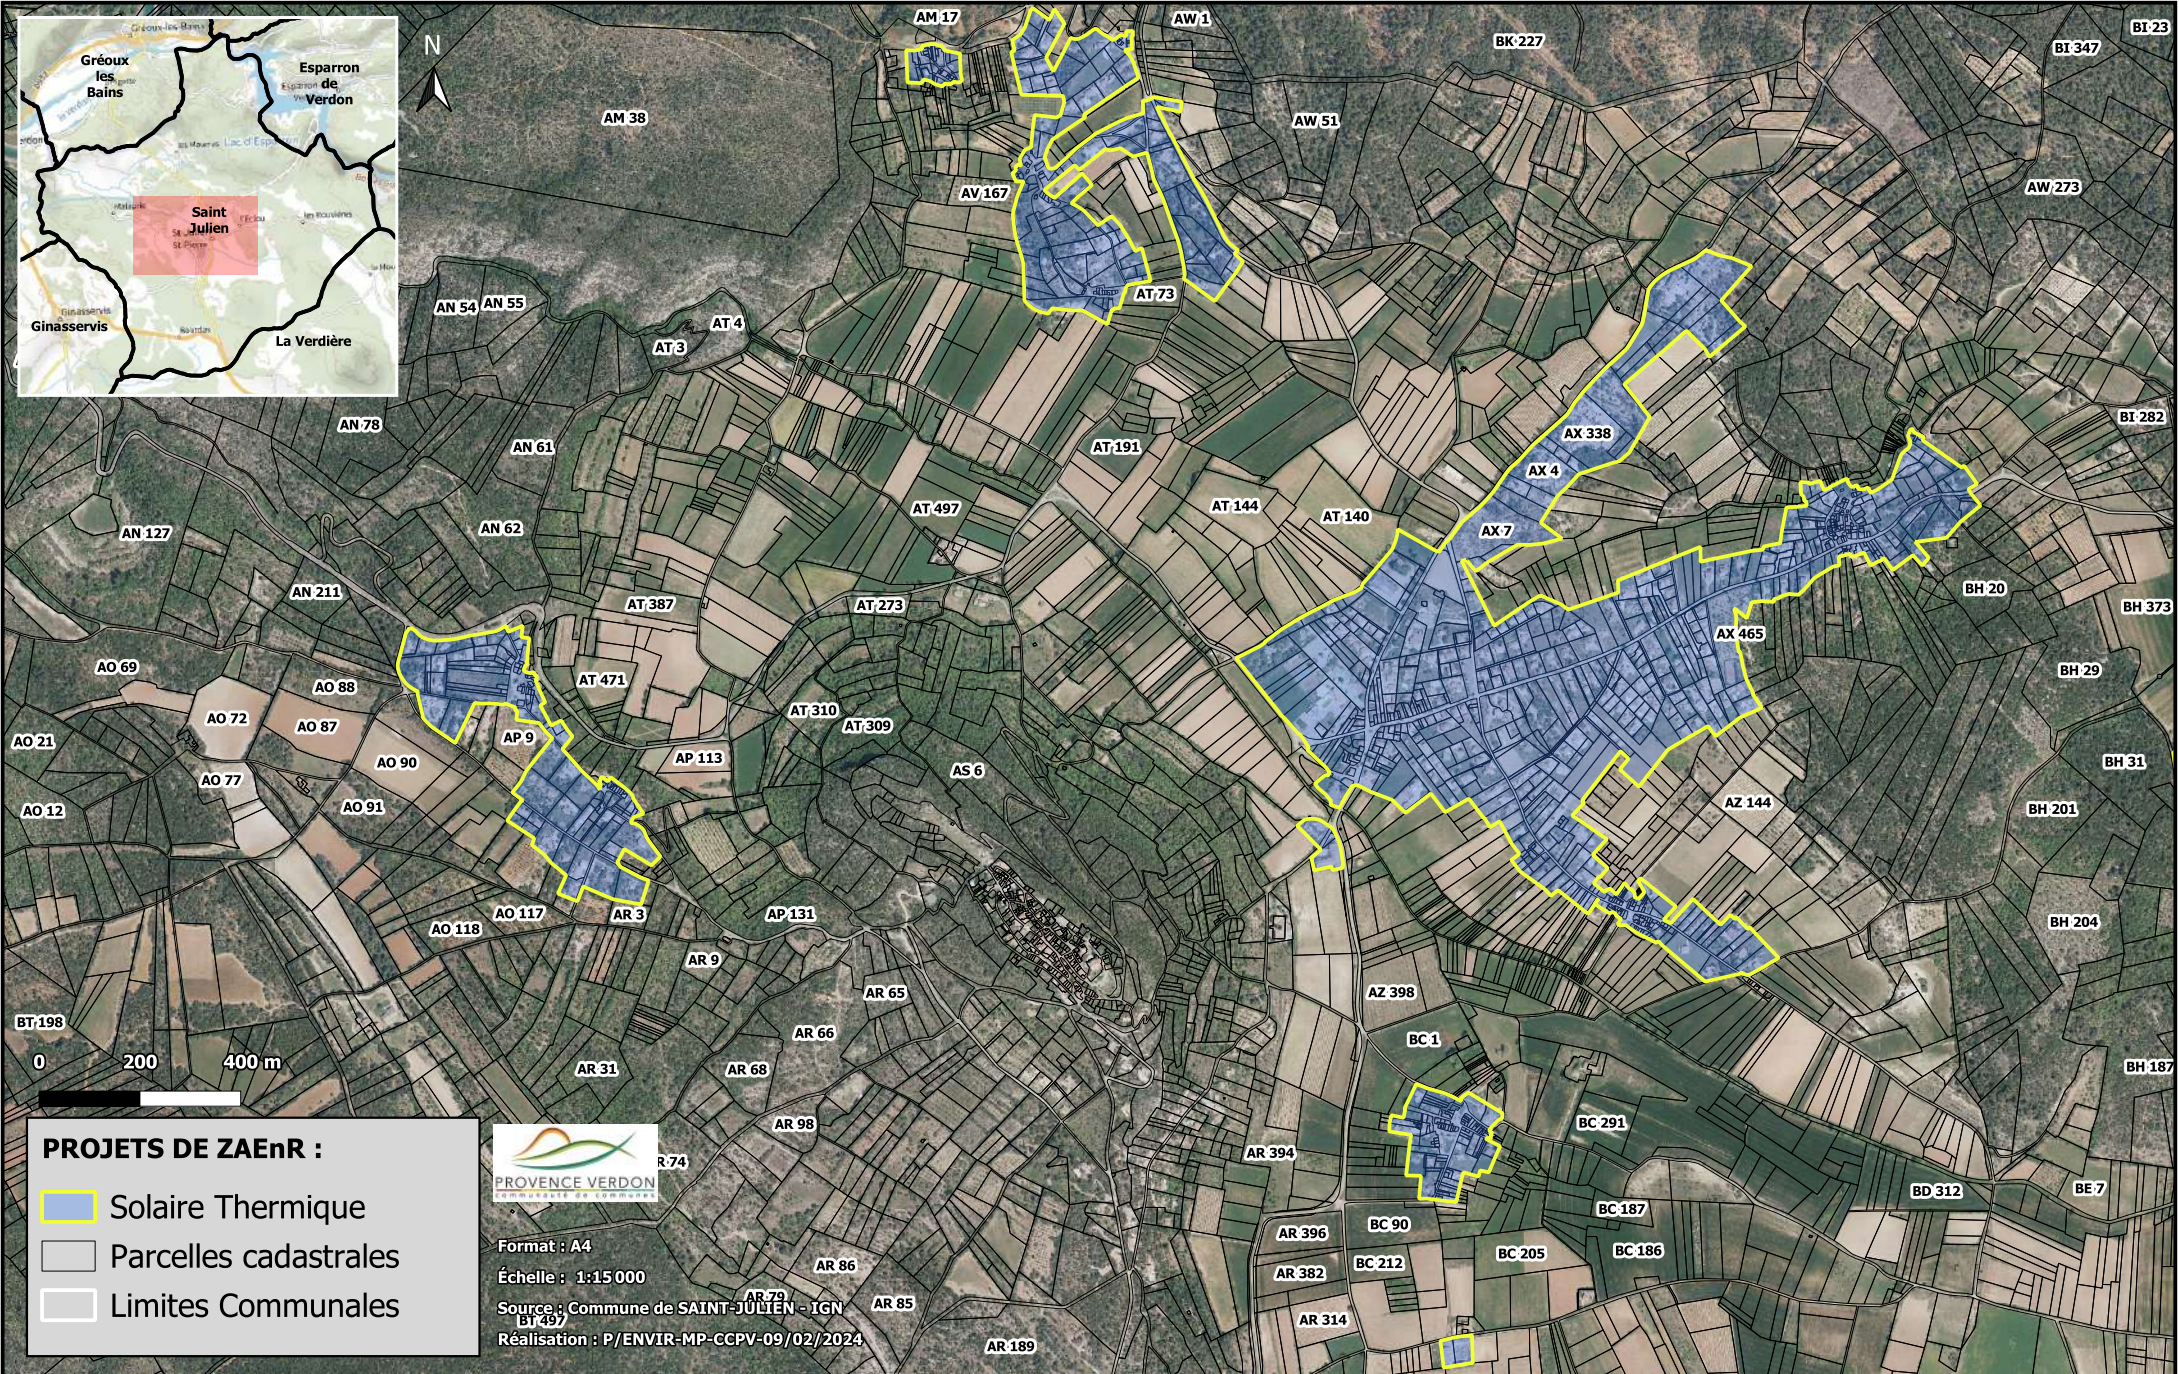

PROJETS DE ZONES D'ACCÉLÉRATION DES EnR - Commune de SAINT-JULIEN

Solaire thermique - Carte 1/5

PROJETS DE ZONES D'ACCÉLÉRATION DES EnR - Commune de SAINT-JULIEN

Solaire thermique - Carte 2/5

PROJETS DE ZONES D'ACCÉLÉRATION DES EnR - Commune de SAINT-JULIEN

AM 98

AM 4

AM 5

AM 6

AM 13

AM 14

AM 15

AM 16